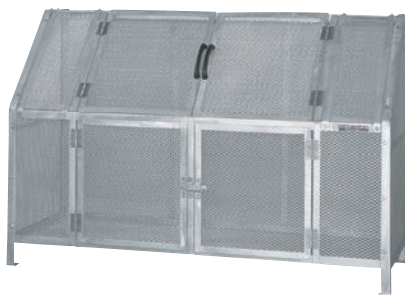

③ジャンボメッシュ ST760

ページコード	商品コード	価格
4-2367-0301	5651400	¥126,500

外寸:1,200×700×H1,200
容量:800ℓ / 45ℓゴミ袋17ヶ相当
重量:65kg
材質:鉄(亜鉛メッキ仕上)

- ●前面の扉が開くので奥のゴミ袋もラクに取り出せます。

④ジャンボメッシュ ST1100

ページコード	商品コード	価格
4-2367-0401	5651300	¥154,000

外寸:1,800×700×H1,200
容量:1,200ℓ / 45ℓゴミ袋25ヶ相当
重量:85kg
材質:鉄(亜鉛メッキ仕上)

- ●前面の扉が開くので奥のゴミ袋もラクに取り出せます。

⑤ワイドステーション R-1000

ページコード	商品コード	価格
4-2367-0501	8553700	¥410,000

外寸:1,400×800×H1,070
容量:1,000ℓ
重量:47kg
材質:アルミ

- 前2ヶ所キャスター付
- ●折りたためば奥行18cmのコンパクトサイズになります。
- ●蓋を勝手に開けられないように、南京錠などで施錠することができます。(錠は付属していません)
- ●側面は折りたたんだ時のロック用の施錠ができるようになっています。
- ●設置場所の地面の凸凹にも対応し、安定した設置ができるアジャスター付